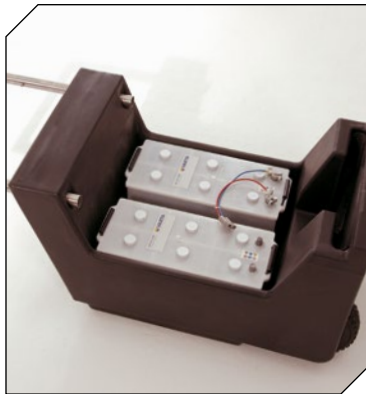

Baustellenverkehr im Fluss

FABEMA KOMET
Mobile Ampelanlage

**FABEMA MOBILE AMPELANLAGEN IN DER KOMETAUSFÜHRUNG.
ENTWICKELT FÜR DEN ZUVERLÄSSIGEN EINSATZ AUF IHRER BAUSTELLE**

Die „KOMET“ ist flexibel!

Die bewährte Steuerungstechnik der Produktlinien EURO 2000/COMFORT findet in der „KOMET“ ein neues Zuhause.

Die „KOMET“ ist überzeugend!

Das Produktdesign ist für den Alltag durchdacht und überzeugt bei der täglichen Arbeit. Ein modulares System: zerlegbar, stapelbar, einfach in der Handhabung.

Die „KOMET“ ist robust!

Im flachen Design des Signalgebers sind die neue LED Technik und der Radarmelder untergebracht. Als zusätzlicher Aufprallschutz wirkt ein rundumgezogenes Edelstahlrohr. Das ausgefeilte Produktdesign bietet dem Betreiber Sicherheit bei minimaler Wartung.

Der Batteriewagen aus schlagfestem Kunststoff mit integrierten Spezialrädern ist formschön und praxisnah konzipiert und ermöglicht bequemen Batteriewechsel. Mit der ausziehbaren Deichsel wird der Wagen gleichzeitig verriegelt.